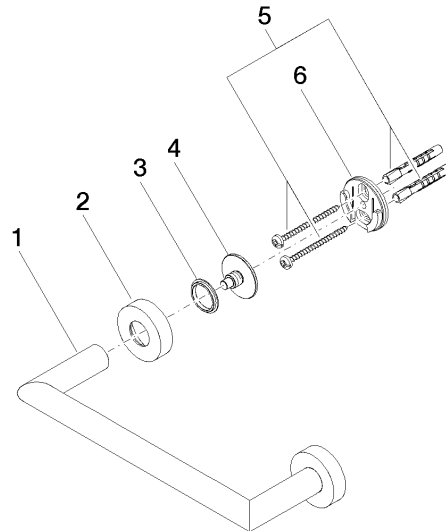

83 020 979

- Stichmaß 200 mm
- Breite 240 mm
- Höhe 40 mm
- Rosette Ø 40 mm
- Ausladung 75 mm

Passt zu: LISSÉ, META

	Schwarz matt	83 020 979-33
	Chrom	83 020 979-00
	Platin gebürstet	83 020 979-06
	Dark Chrome	83 020 979-19
	Light Gold	83 020 979-26
	Light Gold gebürstet	83 020 979-27
	Bronze gebürstet	83 020 979-42
	Champagne gebürstet (22kt Gold)	83 020 979-46
	Champagne (22kt Gold)	83 020 979-47
	Chrom gebürstet	83 020 979-93
	Dark Platinum gebürstet	83 020 979-99

83 020 979

mm [inches]

83 020 979

Ersatzteile für die
anderen
Oberflächenvarianten
finden Sie hier:
Chrom

Ersatzteilstückliste

Nr.	Artikelnummer	Benennung	Verbaumenge	Lieferzeit
1	05 28 22 545 00-33	Halter	1	30
2	08 27 97 502-33	Rosette	2	30
3	08 30 11 517 90	Ring	2	2
4	08 17 97 560 90	Halter	2	2
5	05 30 31 025 00 90	Befestigungssatz	2	2
6	08 17 97 501 07	Halter	2	2